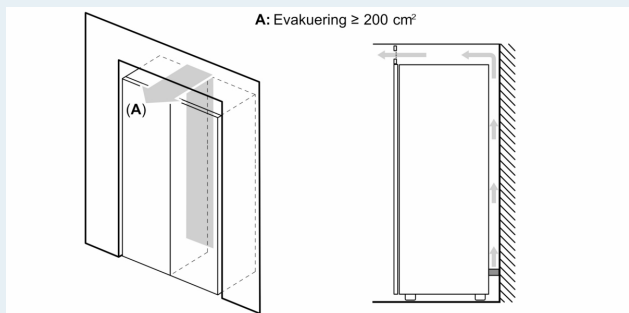

iQ300, Frysskåp, 186 x 60 cm, Borstat stål med antiFingerprint GS36NVIEP

Måttskisser

	a	b	c	d	e	f
KSW36, GSD36	187					
KSV36, KSF36, GSN36, GSV36	186					
KSV33, GSN33, GSV33	176	60	65	58	60	119.5
KSV29, GSN29, GSV29	161					
GSV24	146					
GSN51	161					
GSN54	176	70	78	70	70	142
GSN58	191					

- a Höjd
- b Bredd
- c Djup med stängd lucka utan handtag och distans
- d Stordjup utan distans
- e Bredd med öppen lucka utan handtag
- f Djup med öppen lucka utan handtag och distans

Mått i cm